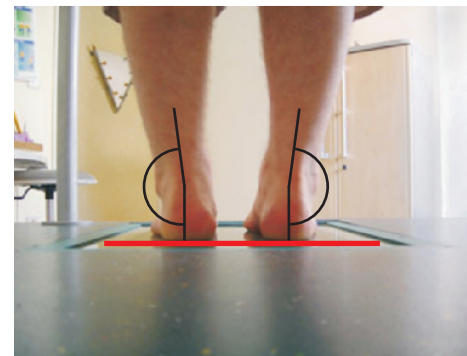

Neues Fußmess - System im Hause Schütt & Jahn

Das digitale Fußmess-System verfügt über ein breites Leistungsspektrum. Die spezielle Software liefert alle Messdaten, die erforderlich sind für die orthopädische Versorgung mit Einlagen und Schuhen. Dabei bietet sie optimale Gestaltungsmöglichkeiten in Bezug auf Formgebung und Materialauswahl. Darüber hinaus können alle patientenrelevanten Daten archiviert werden. So wird zum Beispiel der Versorgungslauf dokumentiert, der zur Beurteilung von Langzeitveränderungen besonders hilfreich ist. Diese Einsatzvielfalt zeichnet das Fußmess-System aus, das bereits weltweit in über 1.500 Werkstätten erfolgreich eingesetzt wird. Die Software erfüllt alle Kriterien der MPG-Dokumentation.

Scannen:

Der Fußscan bildet Basis für die Vermessung des Fußes. Der Scanvorgang dauert nur wenige Sekunden bis zur Betrachtung auf dem Monitor. Sämtliche Ansichten werden in 1:1 angezeigt und können so auch ausgedruckt oder per E-Mail automatisch versendet werden.

Individuelle Einlagenversorgung:

Seine besondere Leistung zeigt das Fußmess-System bei der Gestaltungsmöglichkeit individuell zu fertiger Einlagen. Schritt für Schritt können nach vorgegebenen Auswahlkriterien die Einlagen modelliert werden. Nach diesem Prinzip lassen sich verschiedenste Versorgungslösungen durchführen. Insbesondere gilt dies für Fräs-Einlagen. Per Datenübertragung gelangen die Informationen direkt in die Fräsabteilung und werden dort entsprechend der Bestellung gefertigt.