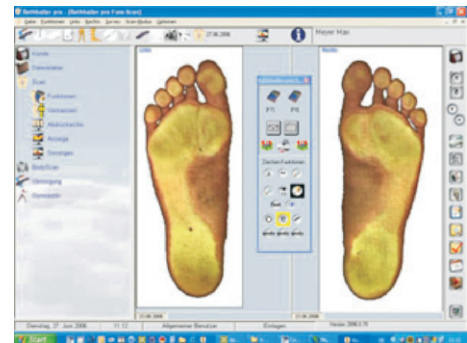

Neues Fußmess - System im Hause Schütt & Jahn

Das digitale Fußmess-System verfügt über ein breites Leistungsspektrum. Die spezielle Software liefert alle Messdaten, die erforderlich sind für die orthopädische Versorgung mit Einlagen und Schuhen. Dabei bietet sie optimale Gestaltungsmöglichkeiten in Bezug auf Formgebung und Materialauswahl. Darüber hinaus können alle patientenrelevanten Daten archiviert werden. So wird zum Beispiel der Versorgungslauf dokumentiert, der zur Beurteilung von Langzeitveränderungen besonders hilfreich ist. Diese Einsatzvielfalt zeichnet das Fußmess-System aus, das bereits weltweit in über 1.500 Werkstätten erfolgreich eingesetzt wird. Die Software erfüllt alle Kriterien der MPG-Dokumentation.

Scannen:

Der Fußscan bildet Basis für die Vermessung des Fußes. Der Scanvorgang dauert nur wenige Sekunden bis zur Betrachtung auf dem Monitor. Sämtliche Ansichten werden in 1:1 angezeigt und können so auch ausgedruckt oder per E-Mail automatisch versendet werden.

Individuelle Einlagenversorgung:

Seine besondere Leistung zeigt das Fußmess-System bei der Gestaltungsmöglichkeit individuell zu fertiger Einlagen. Schritt für Schritt können nach vorgegebenen Auswahlkriterien die Einlagen modelliert werden. Nach diesem Prinzip lassen sich verschiedenste Versorgungslösungen durchführen. Insbesondere gilt dies für Fräs-Einlagen. Per Datenübertragung gelangen die Informationen direkt in die Fräsabteilung und werden dort entsprechend der Bestellung gefertigt.